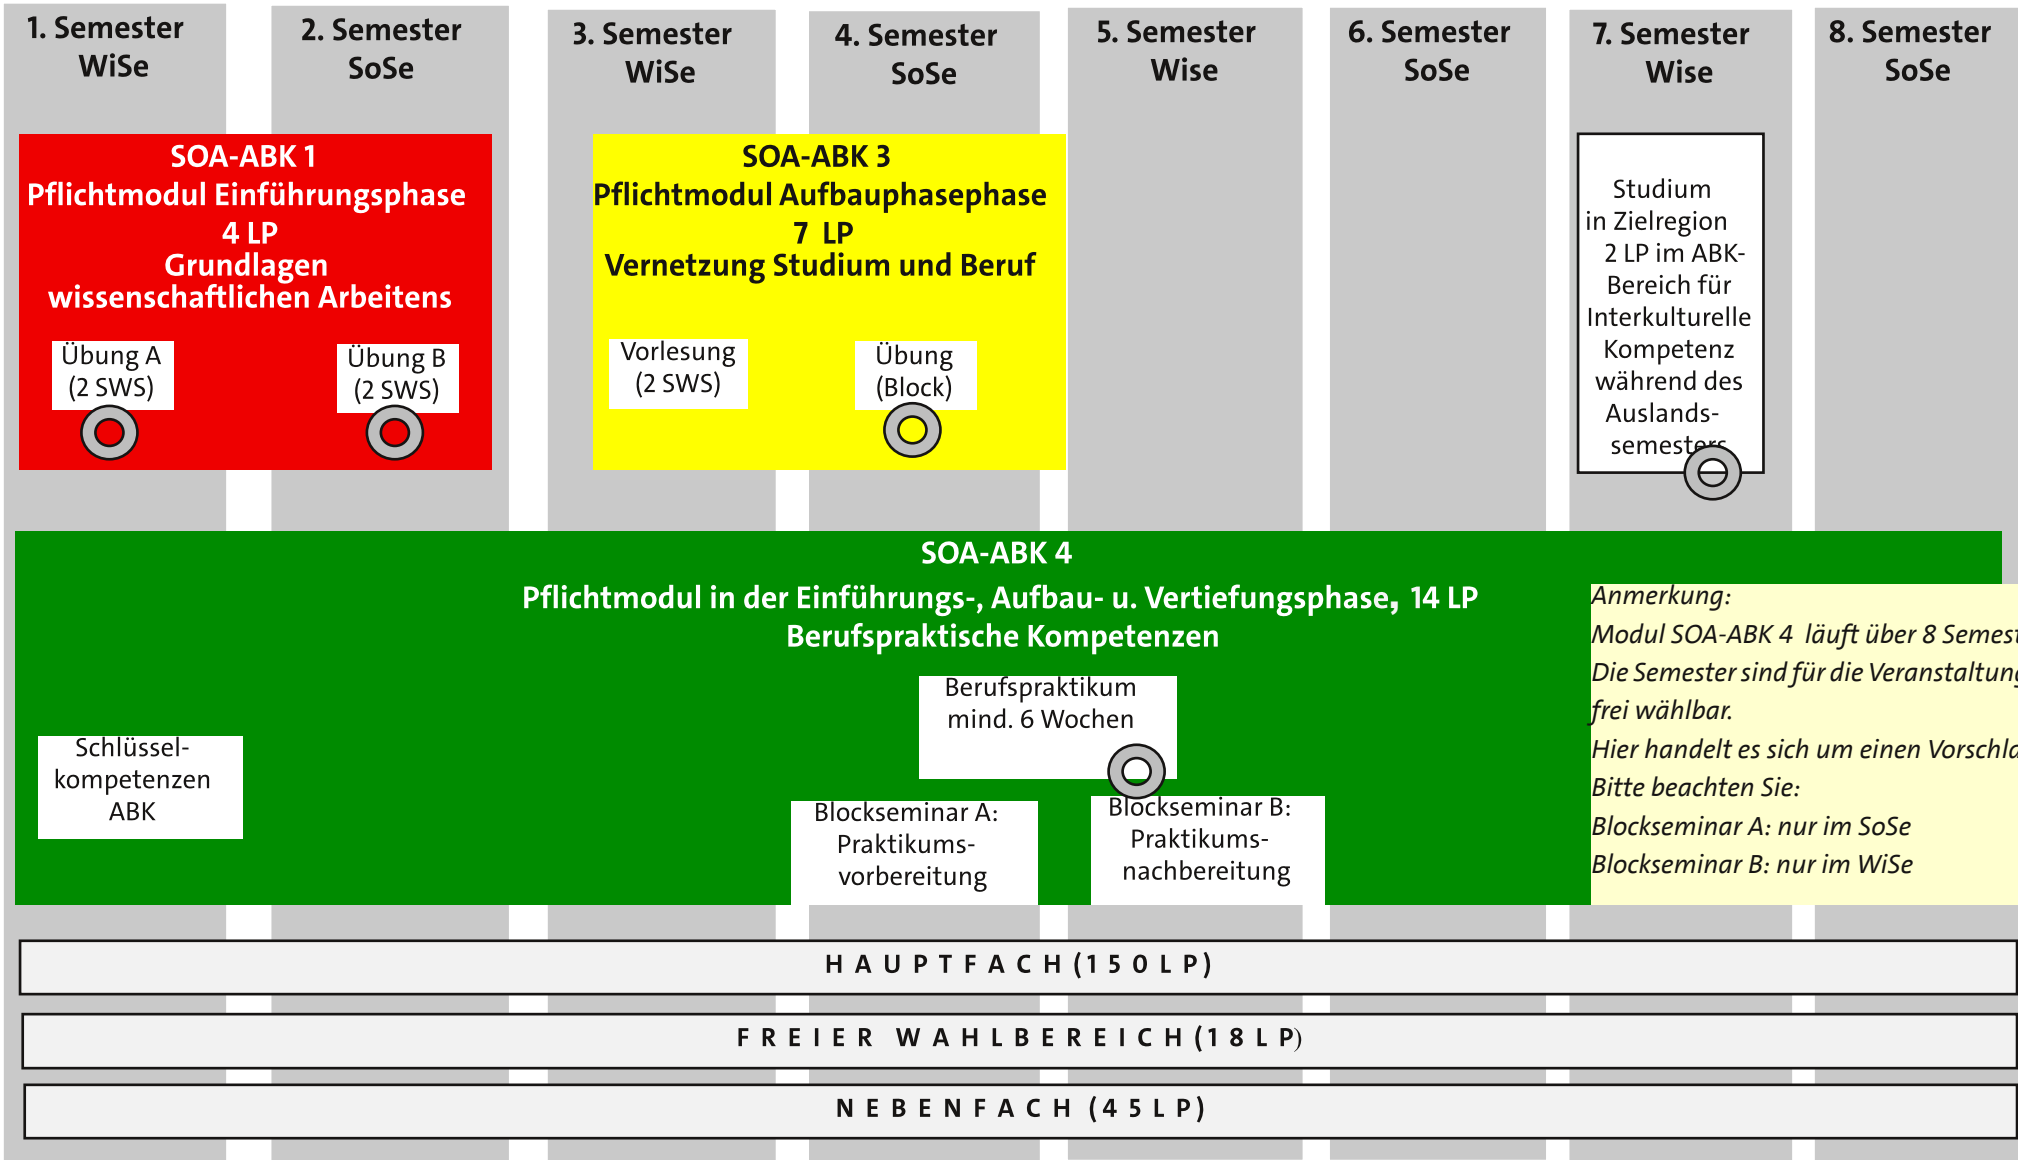

BA SuK Südostasiens: Allgemein berufsqualifizierende Kompetenzen (27 LP)

rot = Modul muss im angegebenen Semester absolviert werden

gelb = es wird empfohlen, das Modul im angegebenen Semester zu absolvieren

grün = Modul und seine Veranstaltungen kann über mehrere Semester frei gewählt werden

 = Prüfung